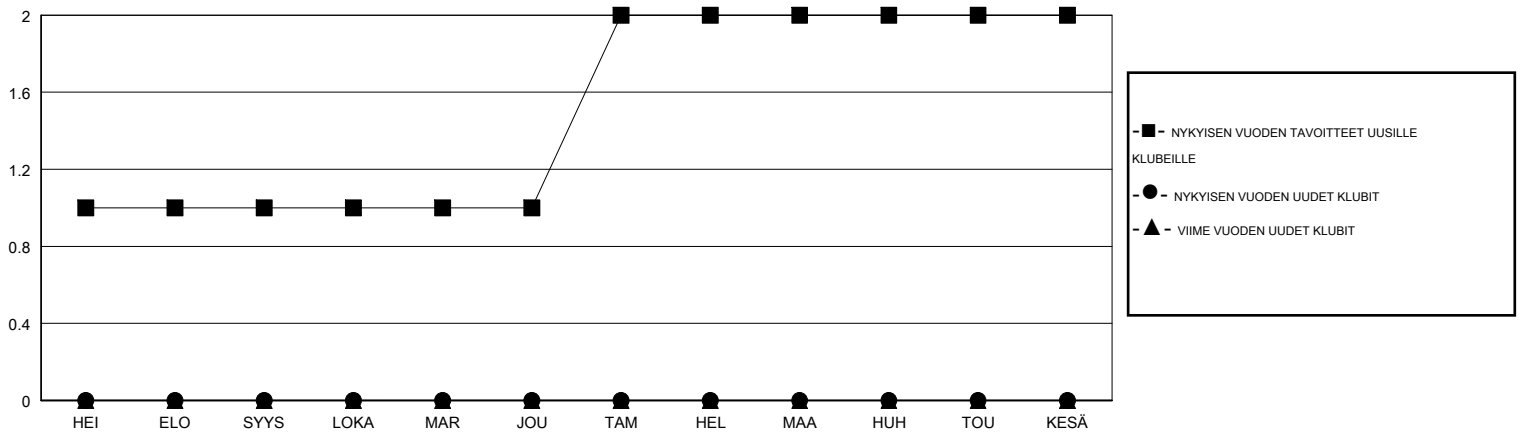

MONTHLY MEMBERSHIP PROGRESS REPORT

District 107 E

Results as of: 09/30/2018

GMT: ANTTI FORSELL

SIJAINI FINLAND

GMT VAALIPIIRI

Klubit				jäsenä			
TULOKSET 2018-2019				TULOKSET 2018-2019			
NELJÄNNES	UUDEN KLUBIN TAVOITE	UUDET KLUBIT	LOPETETUT KLUBIT	NELJÄNNES	JÄSENKASVUN NETTOTAVOITE	TOTEUTUNUT JÄSENKASVU	POISTETUT JÄSENET (mukaan lukien siirrot)
HEI/ELO/SYYS	1	0	2	HEI/ELO/SYYS	5	9	27
LOKA/MAR/JOU	0	0	0	LOKA/MAR/JOU	10	0	0
TAM/HEL/MAA	1	0	0	TAM/HEL/MAA	10	0	0
HUH/TOU/KESÄ	0	0	0	HUH/TOU/KESÄ	5	0	0

TAVOITTEET JA UUDET KLUBIT, KUMULATIIVINEN

TAVOITTEET JA JÄSENET, KUMULATIIVINEN

LAKKAUTETUT KLUBIT: 2	8 CLUBS OF 82 LISÄNNYT YHDEN TAI USEAMMAN UUTTA JÄSENTÄ	SUKUPUOLIJAKAUMA MIES 1,480 (77.69%) NAINEN 425 (22.31%) Naispuolisten jäsenten prosenttiosuuden tavoite toimivuonna: 25%								
ERONNEET JÄSENET	KLIKKAA TÄSTÄ NÄHDÄKSESI KUMULATIIVISET JÄSENTIEDOT	PERHEJÄSENIÄ YHTEENSÄ 52 PERHEJÄSENET, JOTKA MAKSAVAT PUOLET JÄSENMAKSUSTA 26								
<table border="1"> <tr><td>KUOLLUT</td><td>3</td></tr> <tr><td>KLUBI LAKKAUTETTU</td><td>0</td></tr> <tr><td>MUUT</td><td>24</td></tr> <tr><td>YHTEENSÄ</td><td>27</td></tr> </table>	KUOLLUT	3	KLUBI LAKKAUTETTU	0	MUUT	24	YHTEENSÄ	27		
KUOLLUT	3									
KLUBI LAKKAUTETTU	0									
MUUT	24									
YHTEENSÄ	27									