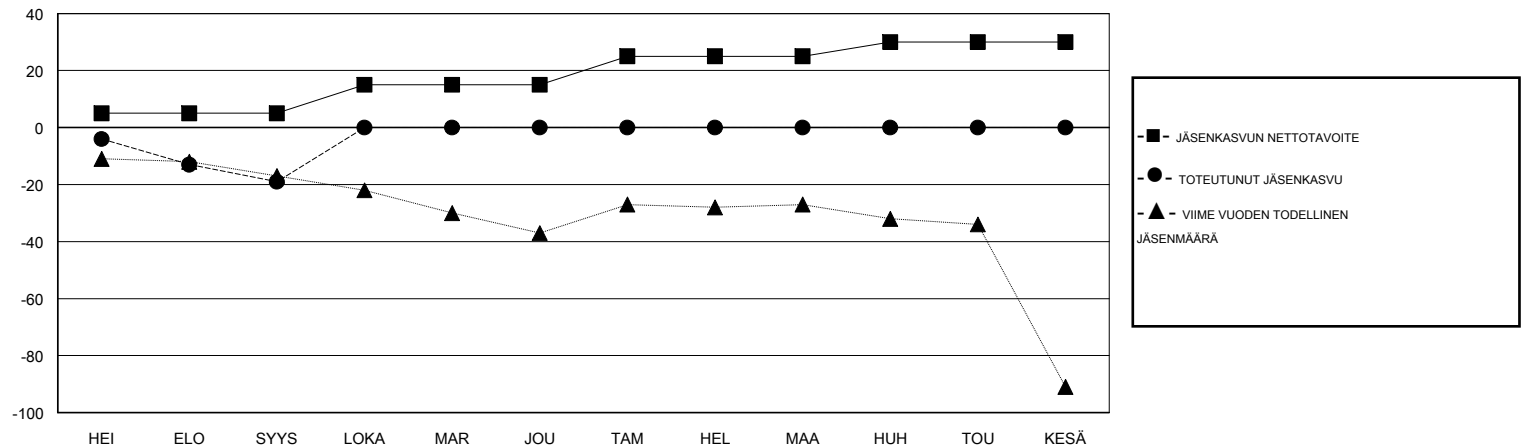

MONTHLY MEMBERSHIP PROGRESS REPORT

District 107 E

Results as of: 09/30/2018

GMT: ANTTI FORSELL

SIJAINI FINLAND

GMT VAALIPIIRI

Klubit				jäsenä			
TULOKSET 2018-2019				TULOKSET 2018-2019			
NELJÄNNES	UUDEN KLUBIN TAVOITE	UUDET KLUBIT	LOPETETUT KLUBIT	NELJÄNNES	JÄSENKASVUN NETTOTAVOITE	TOTEUTUNUT JÄSENKASVU	POISTETUT JÄSENET (mukaan lukien siirrot)
HEI/ELO/SYYS	1	0	2	HEI/ELO/SYYS	5	9	27
LOKA/MAR/JOU	0	0	0	LOKA/MAR/JOU	10	0	0
TAM/HEL/MAA	1	0	0	TAM/HEL/MAA	10	0	0
HUH/TOU/KESÄ	0	0	0	HUH/TOU/KESÄ	5	0	0

TAVOITTEET JA UUDET KLUBIT, KUMULATIIVINEN

TAVOITTEET JA JÄSENET, KUMULATIIVINEN

LAKKAUTETUT KLUBIT: 2	8 CLUBS OF 82 LISÄNNYT YHDEN TAI USEAMMAN UUTTA JÄSENTÄ	SUKUPUOLIJAKAUMA MIES 1,480 (77.69%) NAINEN 425 (22.31%) Naispuolisten jäsenten prosenttiosuuden tavoite toimivuonna: 25%								
ERONNEET JÄSENET	KLIKKAA TÄSTÄ NÄHDÄKSESI KUMULATIIVISET JÄSENTIEDOT	PERHEJÄSENIÄ YHTEENSÄ 52 PERHEJÄSENET, JOTKA MAKSAVAT PUOLET JÄSENMAKSUSTA 26								
<table border="1"> <tr><td>KUOLLUT</td><td>3</td></tr> <tr><td>KLUBI LAKKAUTETTU</td><td>0</td></tr> <tr><td>MUUT</td><td>24</td></tr> <tr><td>YHTEENSÄ</td><td>27</td></tr> </table>	KUOLLUT	3	KLUBI LAKKAUTETTU	0	MUUT	24	YHTEENSÄ	27		
KUOLLUT	3									
KLUBI LAKKAUTETTU	0									
MUUT	24									
YHTEENSÄ	27									